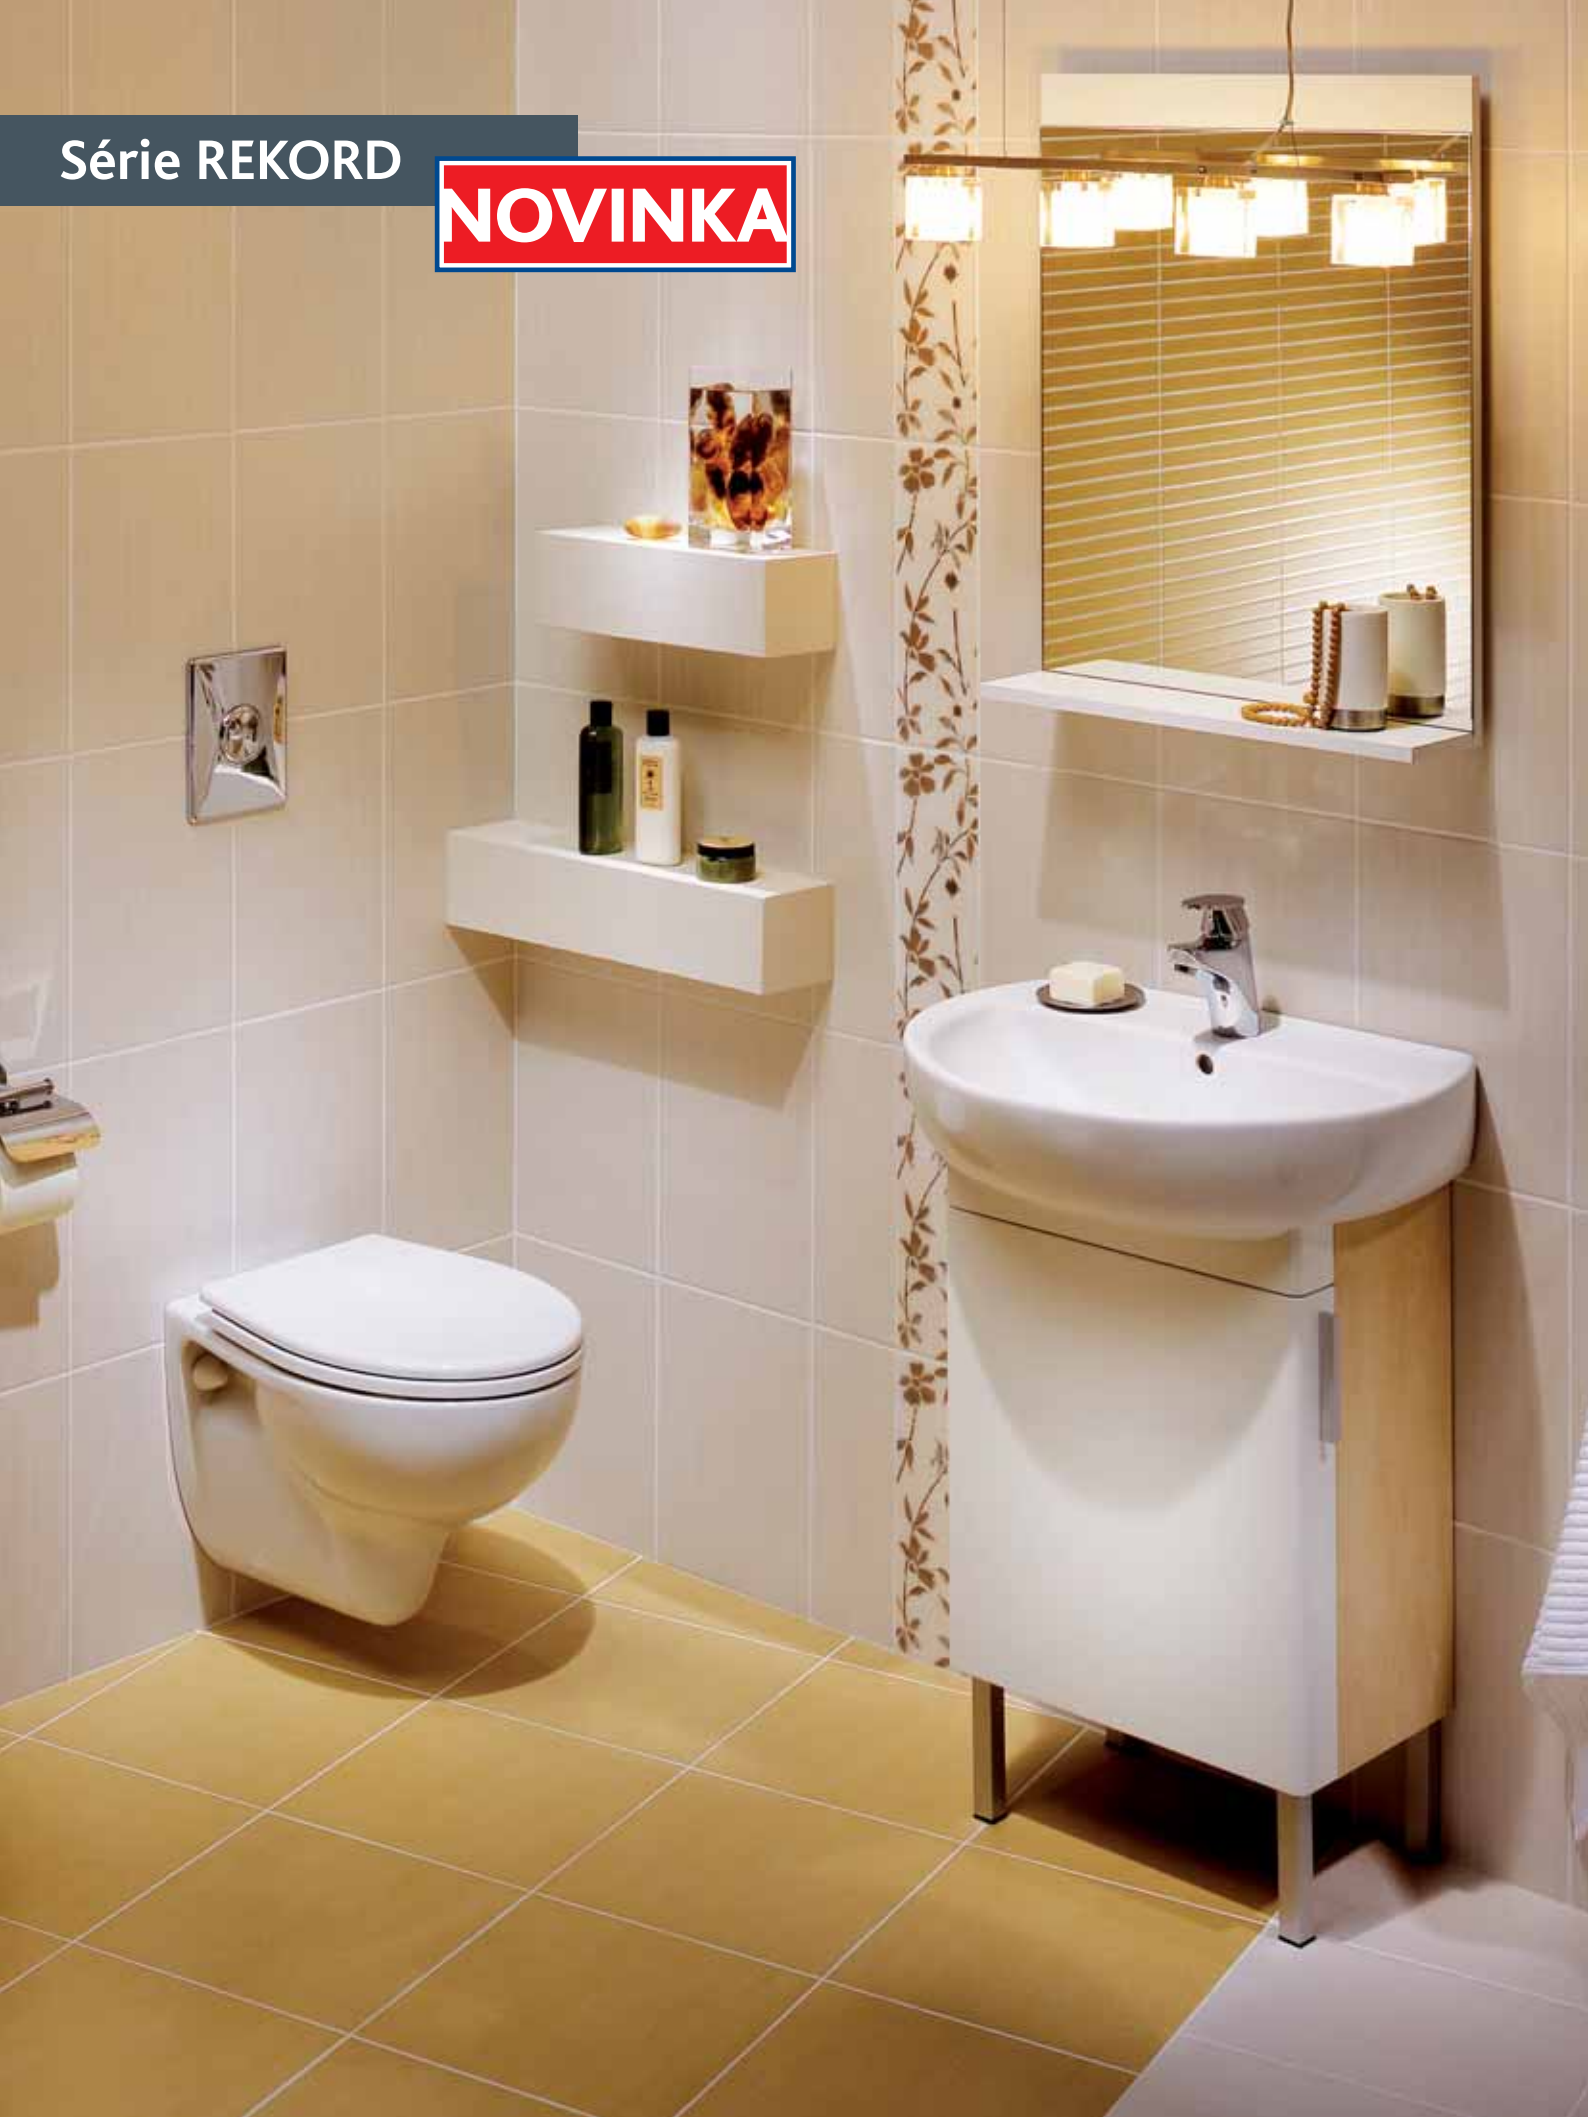

Série REKORD

NOVINKA

Výrobky Rekord ve spojení se sprchovými kouty FRESH představují vysoce kvalitní nabídku za výbornou cenu.

Série REKORD

NOVINKA

TIP

Nové svěží tvary keramiky a nábytku Rekord a vany Neo Plus přinášají do malé koupelny nejen komfort, ale také navozují pocit klidu a harmonie.

Svěží moderní linie za atraktivní cenu

KERAMIKA

Rekord přináší do Vaší koupelny svěžest, originalitu a moderní ráz. Jednoduchý a univerzální styl zaručuje mnohostranné využití.

Hluboké umyvadlo je pohodlné pro mytí a široká plocha kolem baterie je praktickým místem pro toaletní potřeby. Závěsné a kombinační klozety působí kvalitním a stabilním dojmem. Dokonale ladí s klozetovými sedátko, které jsou na přání k dodání s automatickým pozvolným sklápěním. Rekord je záruka vysoké kvality KOLO.

Svěží moderní linie za atraktivní cenu

Praktické řešení: odkládací plocha na umyvadle, spodní skříňky

Úspora místa: vyložení umyvadla 50/55 cm jen 41 cm

Úspora místa: délka kombi WC jen 62,5 cm, závěsného WC jen 52 cm

Vyšší komfort: WC sedátko s aut. pozvolným sklápěním

KOUPELNOVÝ NÁBYTEK

Moderní a univerzální série nábytku Rekord vytváří elegantní koupelnu a umožňuje se přizpůsobit různým potřebám. Nábytek Rekord se zaoblenými hranami čelních ploch skvěle ladí s tvarem sanitární keramiky. Prostorné skříňky pojmu veškeré toaletní potřeby a maličkosti. Leskle lakované čelní plochy jsou vysoce odolné a jednoduše udržovatelné. Světlé barevné provedení – bílá a světlý javor - se ideálně hodí do malých koupelen.